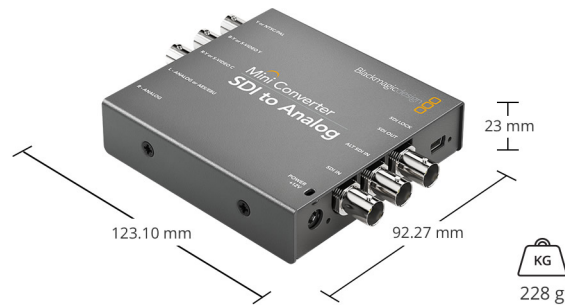

Strombedarf

Stromversorgung

+12 V Universalnetzteil mit Steckdosenadaptern passend für alle Länder inbegriffen. Kabelbinderpunkt

Stromverbrauch

8,04 Watt

Betriebsspannungsbereich

12-15 V DC

Physische Spezifikationen

Umgebung

Betriebstemperatur

0-40° C

Lagerungstemperatur

-20-45 °C

Relative Luftfeuchtigkeit

0-90 % nicht kondensierend

Im Lieferumfang enthalten

Mini Converter SDI to Analog

12 V Universal-Netzteil mit Steckeradaptern passend für alle Länder

---

Garantie

Drei Jahre eingeschränkte Herstellergarantie