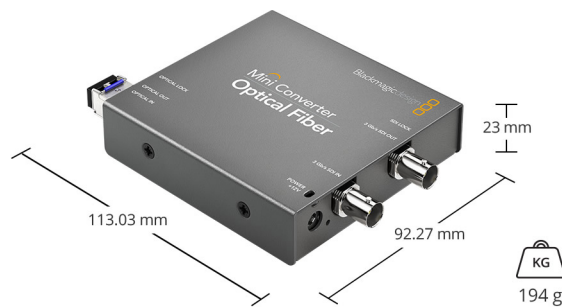

2K-Videonormen

2K DCI 23,98p; 2K DCI 24p; 2K DCI 25p
2K DCI 23,98PsF; 2K DCI 24PsF; 2K DCI
25PsF

SDI-Videoabtastfrequenz

4:2:2

SDI-Audioabtastfrequenz

Standard-Fernsehabschtastrate von
48 kHz und 24 Bit

Betriebssysteme

macOS 10.12 Sierra,
macOS 10.13 High Sierra
oder höher

Windows 8.1 oder
Windows 10

Strombedarf

Stromversorgung

+12 V Universalnetzteil mit
Steckdosenadaptern passend für alle
Länder inbegriffen. Kabelbinderpunkt

Stromverbrauch

7,00 Watt

Betriebsspannungsbereich

12-15 V DC

Physische Spezifikationen

Umgebung

Betriebstemperatur

0-40° C

Lagertemperatur

-20-45 °C

Relative Luftfeuchtigkeit

0-90 % nicht kondensierend

Im Lieferumfang enthalten

Mini Converter Optical Fiber

12 V Universalnetzteil mit Steckdosenadaptern passend für alle Länder

---