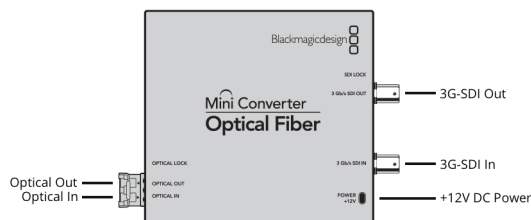

Neutaktung

Ja

Normen

SD-Videoeinstandards

525i/59,94 NTSC; 625i/50 PAL

HD-Videoeinstandards

720p/50; 720p/59,94; 720p/60;
1080p/23,98; 1080p/24; 1080p/25; 1080p/29,97; 1080p/30; 1080p/50; 1080p/59,94;
1080p/60; 1080PsF/23,98; 1080PsF/24;
1080PsF/25; 1080PsF/29,97; 1080PsF/30;
1080i/50; 1080i/59,94; 1080i/60

SDI-Konformität

SMPTE 259M, SMPTE 292M, SMPTE 296M, SMPTE 424M-B, ITU-R BT.656, ITU-R BT.601 and SMPTE 297M für optisches SDI

SDI-Videoeinstandards

SDI-Videoeinstandards sind zwischen Standard Definition und High Definition umschaltbar

SDI-Farbgenauigkeit

4:2:2

SDI-Farbraum

YUV

Automatische SDI-Umschaltung

Automatische Erkennung von SD, HD und 3G-SDI

ASI-Unterstützung

Ja